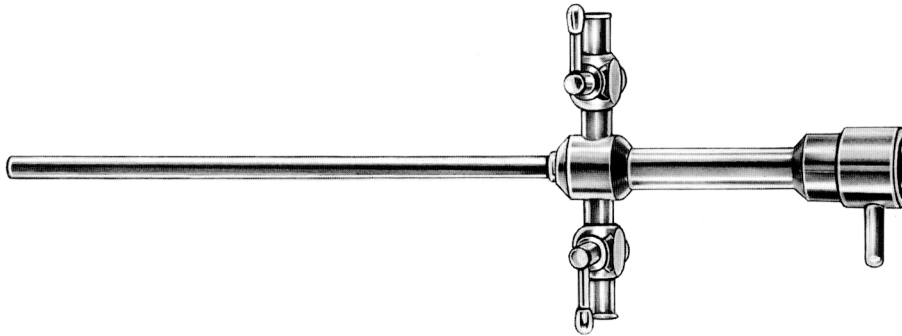

Trokarhülsen für Endoskope mit Ø 4 mm, NL 175 mm
Trocar sleeves for endoscopes with Ø 4 mm, WL 175 mm

Trokar-Hülse, ein Spülhahn fest, 5,5 mm Ø 510.0402
Trocar sleeve, one stop cock fixed, 5,5 mm Ø
Fourreau de trocart, un robinet fixe, 5,5 mm Ø
Vaina de trocar, una llave fija, 5,5 mm Ø

Trokar-Hülse, zwei Spülhähne fest, 5,5 mm Ø 510.0401
Trocar sleeve, two stop cocks fixed, 5,5 mm Ø
Fourreau de trocart, deux robinets fixes, 5,5 mm Ø
Vaina de trocar, dos llaves fijas, 5,5 mm Ø

Trokar-Hülse, mit einem Spülhahn drehbar, 5,5 mm Ø 510.0422
Trocar sleeve, with one stop cock rotating, 5,5 mm Ø
Fourreau de trocart, avec un robinet tournant, 5,5 mm Ø
Vaina de trocar, con una llave giratoria, 5,5 mm Ø

Trokar-Hülse, mit zwei Spülhähnen drehbar, 5,5 mm Ø 510.0421
Trocar sleeve, with two stop cocks rotating, 5,5 mm Ø
Fourreau de trocart, avec deux robinets tournants, 5,5 mm Ø
Vaina de trocar, con dos llaves giratorias, 5,5 mm Ø