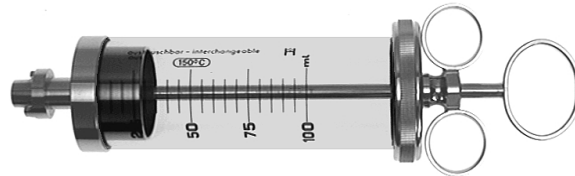

Blasenspritze / Evakuator Bladder spring / Evacuator

Blasenspritze nach Reiner-Alexander
Bladder spring acc to Reiner-Alexander

50 ml	315.6005
75 ml	315.6007
100 ml	315.6010
150 ml	315.6015

Ersatzzylinder
Spare barrel

315.6006
315.6008
315.6011
315.6016

Konus für Blasenkatheeter / Conical adapter for catheters

315.6002

Ellik-Evakuator, komplett
mit Gummibalg und Glasbehälter
Ellik-Evacuator, complete
with rubber ball and glass box

-mit Steckkonus, with plug cone,

315.5001

-mit Verriegelungskonus, with locking cone

315.5011

Ersatzteile / Spare parts :

-Gummibalg / Rubber ball	315.5003
-Glasbehälter / Glass box	315.5002
-Steckkonus / Plug cone	310.0104
-Verriegelungskonus / Locking cone	310.0105